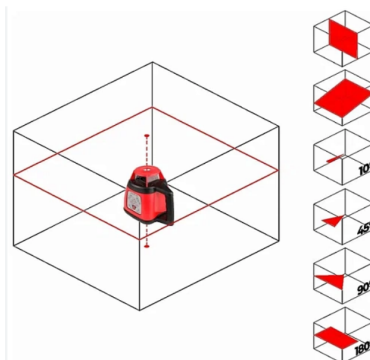

ДОСТАВКА ПО ГОРОДУ

Ротационный нивелир **RGK SP-100** представляет из себя точный и надёжный прибор, проецирующий горизонтальную плоскость на 360° с точностью $\pm 1,5$ мм на 10 м.

???? 34 990 ?.

В наличии

Функциональные особенности уровня RGK SP-100:

- Регулируемая скорость вращения обеспечивает точную и непрерывную проекцию плоскости на любом расстоянии от прибора в пределах 200 м. Ротационный нивелир RGK SP-100 может работать в режимах 120,

300 и 600 оборотов в минуту;

- Приёмник лазерного излучения оснащён функцией настройки точности приёма. Режим $\pm 1,5$ мм на 40 м обеспечит повышенное качество работы

с RGK SP-100, в то время как $\pm 2,5$ мм на 40 м позволят завершить не требующие большой точности задачи быстрее. Приёмник также обладает отключаемыми функциями звукового оповещения и автоматического отключения после 3 минут бездействия;

- Режим сканирования доступен в пяти возможных уровнях: 0° , 10° , 45° , 90° и 180° . Это даёт возможность использовать лазерный уровень RGK SP-100 на отдельном участке строительной площадке, не создавая посторонних помех или опасности для окружающих;
- Пульт дистанционного управления позволяет легко работать с RGK SP-100 в одиночку, а также обеспечивает доступ ко всем функциям нивелира: регулирование скорости вращения, выбор режима сканирования, смещение сектора сканирования по часовой или против часовой стрелки без ручного разворота самого прибора.