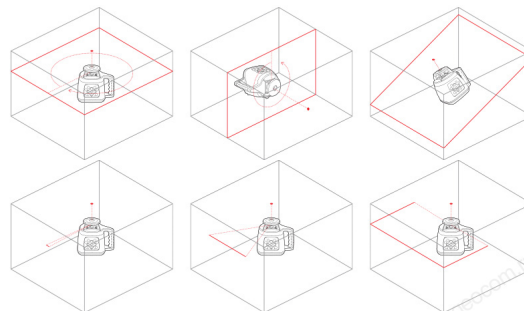

**ДОСТАВКА ПО ГОРОДУ**

Ротационный лазерный нивелир **RGK SP310** может использоваться как для работ внутри помещений, так и для наружных работ.

**???? 43 990 ?.**

**В наличии**

Встроенная система автоматического нивелирования обеспечивает быстрое и точное приведение прибора в рабочее положение. Даже неподготовленный специалист сможет работать с этим нивелиром сразу после установки, не тратя время на кропотливое ручное приведение плоскости инструмента в горизонтальное положение. Эффективный компенсатор быстро и эффективно исправляет отклонения по горизонтали, однако для измерения кривых компенсатор может быть отключен пользователем.

Лазерный уровень RGK SP310 поставляется с расширенным комплектом аксессуаров, повышающих функциональность инструмента. Благодаря приемнику лазерного излучения дальность работы нивелира может достигать 150 метров, что позволяет использовать прибор для работ на открытом воздухе. Пульт дистанционного управления позволяет осуществлять управление нивелиром на расстоянии. Специальный кронштейн

Излучающий элемент красный, 635 нм, класс 2

Рабочая температура  $-10^\circ\text{C} \dots +40^\circ\text{C}$

Время работы, ч 24

Защита от пыли и влаги IP54

Размеры, мм 180x122x225

Вес, кг 2,0

**Комплектация:** лазерный нивелир, приемник лазерного луча, крепления приемника лазерного луча, пульт ДУ, настенное крепление, магнитная мишень, аккумуляторы, зарядное устройство, батарейный отсек, очки, пластиковый кейс, инструкция.